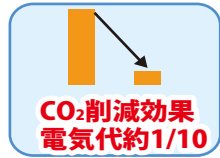

Style+ LED投光器

世界的なLED照明器具の生産地、中国の数ある工場の中から厳選した工場にて生産している、高品質のLED照明です。一番重要なLEDチップは、世界的ブランドPhilipsの最新超高輝度LEDチップを使用。2年間のメーカー保証付きで、2年以内に点灯しなくなった場合は、無償で修理をいたします。防水性能も、IP65で、屋外で使用されることを前提に設計しています。

電気代が今までの1/10になります

LED投光器は、消費電力が1/10になります。長時間点灯している場所であれば、とっても経済的! また、発熱が少ないので冷房空調への影響を低減できます。しかも、LEDだから即時点灯/消灯できるのも嬉しいですね!