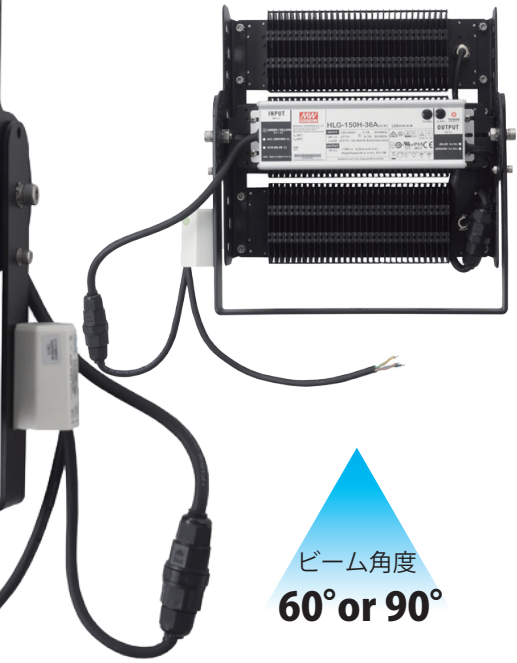

**耐サージ
最大10KV/10KA**

サージ保護回路を付属

サージとは、落雷、工業機械、アーク溶接機などから発生する、数千ボルトの高圧電流で、LEDチップや電源回路を破壊する恐れがあります。本製品は、サージ保護回路を付属しており、故障リスクを大幅に軽減いたします。

**2年以内の故障
無料修理します**

最新超高輝度PhilipsのLEDチップ採用、安心のメーカー2年保証

世界的ブランドPhilipsの最新超高輝度LEDチップを採用し、中国の提携工場にて組み立てて生産しています。全品、日本国内で、製品検査を合格したものだけをご提供させていただいております。納品時から2年以内に点灯しなくなった場合は、無料で修理いたします。

LED投光器 ST-S135W

希望小売価格 120,000円

※サージプロテクターを新型に変更しました。

600~700Wの水銀灯相当の明るさ! 消費電力は135W!

**消費電力135W
20,250ルーメン**

ビーム角度
60° or 90°

**ビデオ撮影でもちらつかない
フリッカーレス電子回路採用**

- 型番: ST-S135W
- 消費電力: 135W
- 全光束: 20250ルーメン
- 色温度: 5000K(昼白色)
- 本体寸法: 315×313×130(mm)
- 材質: 本体/アルミ+レンズカバー/ポリカーボネート+アーム/防錆塗装スチール
- 周波数: 50/60Hz
- 定格電圧: AC100V~AC240V
- 防水等級: IP65
- 出点灯方式: スイッチ(本体にON/OFFスイッチはありません。別途スイッチの配線が必要です)
- 光束角度: 60度/90度※選択可
- LED 定格寿命: 50000時間
- 重量: 5.1kg
- 使用環境温度: -20℃~+40℃
- 使用環境湿度: 85%以下
- 演色性(ra): 75.5
- 発光効率: 150lm/W
- MADE IN CHINA