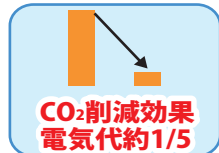

# Style+ LED投光器

世界的なLED照明器具の生産地、中国の数ある工場の中から厳選した工場にて生産している、高品質のLED照明です。一番重要なLEDチップは、世界的ブランドPhilipsの最新超高輝度LEDチップを使用。サージプロテクターも付属し、サージ電流からの故障リスクを大幅に軽減。2年間のメーカー保証付きで、2年以内に点灯しなくなった場合は、無償で修理をいたします。防水性能も、IP65で、屋外で使用されることを前提に設計しています。